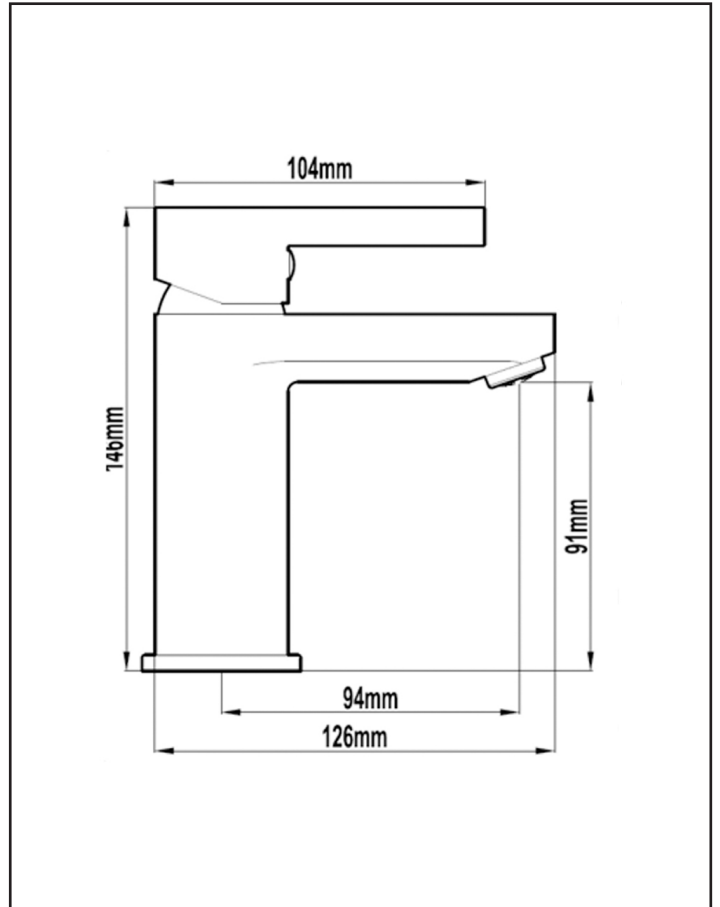

## Enhance Newton 146 Basin Mixer Chrome

**ENHANCE51000**  
Chrome  
WELS 5 star - 6L per min