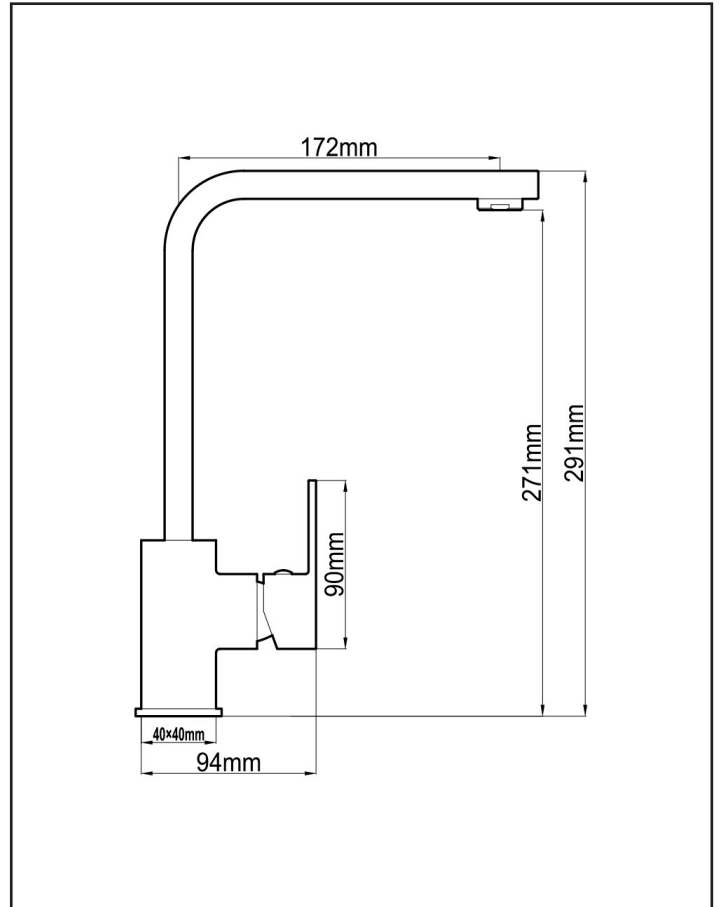

### **HARMTAP10100**

Chrome

25mm cartridge

WELS 5 star - 5.5L per min