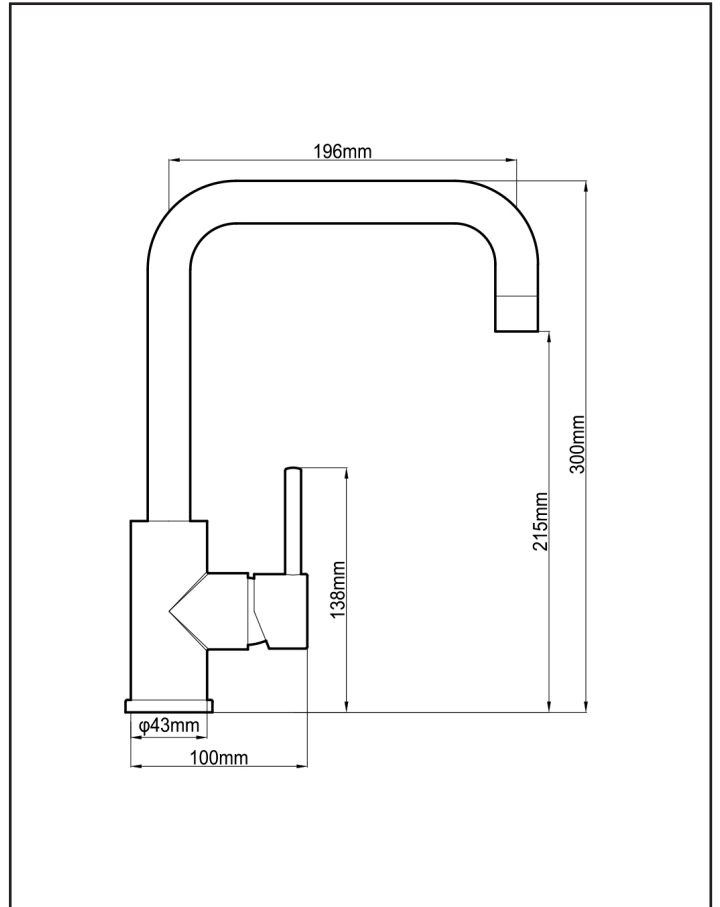

## Harmony Senza Sink Mixer Square Spout Chrome

### **HARMTAP10205**

Chrome

Square spout

WELS 5 star - 6L per min